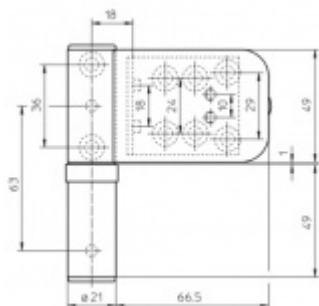

Pro tloušťku přesahu 21 - 25 mm

Komfortní 3D seřízení:

Výška +/- 5 mm

Strana +/-5 mm

Přítlak +/-2 mm

Pravolevý, bezúdržbový

Baleno po 3ks. Objednat lze pouze kompletní balení 3 kusů .

Uvedená cena je za 1 kus .