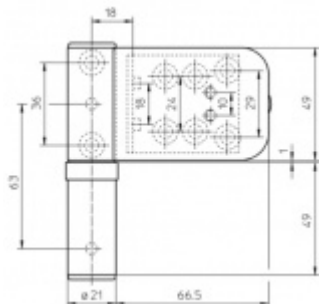

Pro tloušťku přesahu 21 - 25 mm

Komfortní 3D seřízení:

Výška +/- 5 mm

Strana +/-5 mm

Přítlak +/-2 mm

Pravolevý, bezúdržbový

Baleno po 3ks. Objednat lze pouze kompletní balení 3 kusů .

Uvedená cena je za 1 kus .