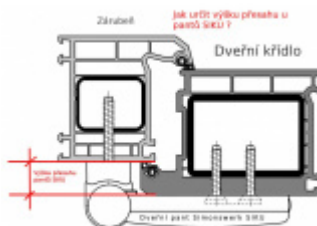

Pro tloušťku přesahu 18 - 22 mm

Komfortní 3D seřízení:

Výška +/- 5 mm

Strana +/-5 mm

Přítlak +/-2 mm

Pravolevý, bezúdržbový

Baleno po 3ks. Objednat lze pouze kompletní balení 3 kusů.

Uvedená cena je za 1 kus