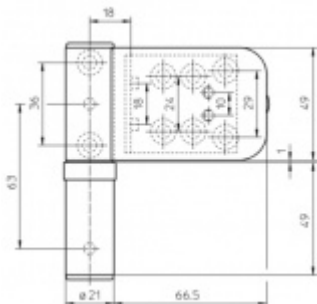

Pro tloušťku přesahu 18 - 22 mm

Komfortní 3D seřízení:

Výška +/- 5 mm

Strana +/-5 mm

Přítlak +/-2 mm

Pravolevý, bezúdržbový

Baleno po 3ks. Objednat lze pouze kompletní balení 3 kusů.

Uvedená cena je za 1 kus