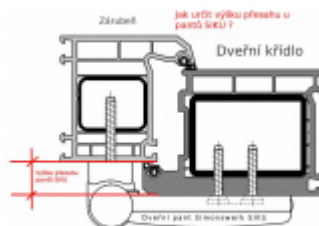

Pro tloušťku přesahu 24 - 28 mm

Komfortní 3D seřízení:

Výška +/- 5 mm

Strana +/-5 mm

Přítlak +/-2 mm

Pravolevý, bezúdržbový

Baleno po 3ks. Objednat lze pouze kompletní balení 3 kusů .

Uvedená cena je za 1 kus .

Vaše cena bez DPH

714 Kč

Vaše cena s DPH

863,94 Kč

Zobrazit produkt

PŘÍSLUŠENSTVÍ

**Vrtací šablona SIKU 3D
pro plast. panty**

SIMONSWERK