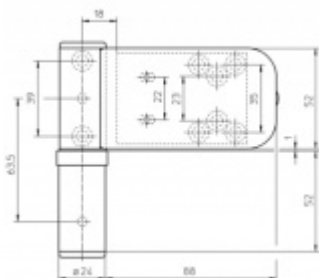

Pro tloušťku přesahu 24 - 28 mm

Komfortní 3D seřízení:

Výška +/- 5 mm

Strana +/-5 mm

Přítlak +/-2 mm

Pravolevý, bezúdržbový

Baleno po 3ks. Objednat lze pouze kompletní balení 3 kusů .

Uvedená cena je za 1 kus .

Vaše cena bez DPH

714 Kč

Vaše cena s DPH

863,94 Kč

Zobrazit produkt

PŘÍSLUŠENSTVÍ

**Vrtací šablona SIKU 3D
pro plast. panty**

SIMONSWERK