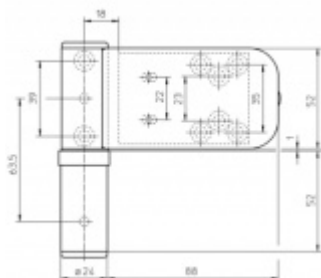

Výška +/- 5 mm

Strana +/-5 mm

Přítlak +/-2 mm

Pravolevý, bezúdržbový

**Baleno po 3ks. Objednat lze pouze kompletní balení 3 kusů .**

**Uvedená cena je za 1 kus .**