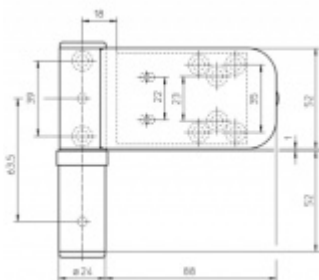

Komfortní 3D seřízení:

Výška +/- 5 mm

Strana +/-5 mm

Přítlak +/-2 mm

Pravolevý, bezúdržbový

**Baleno po 3ks. Objednat lze pouze kompletní balení 3 kusů .**

**Uvedená cena je za 1 kus .**

**Vaše cena bez DPH**