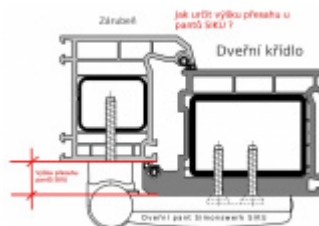

Komfortní 3D seřízení:

Výška +/- 5 mm

Strana +/-5 mm

Přítlak +/-2 mm

Pravolevý, bezúdržbový

**Baleno po 3ks. Objednat lze pouze kompletní balení 3 kusů .**

**Uvedená cena je za 1 kus .**

**Vaše cena bez DPH**