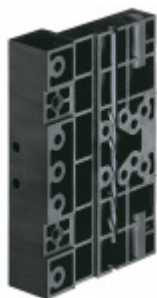

Produktový list

platný k 22. 7. 2024

luxusnikovani.cz
DELIVERED BY EFB

Simonswerk Siku 3D K 3235 Zlatá

SIMONSWERK

ID produktu: 10147

Závěs pro falcové dveře s plastovou zárubní

Křídlový díl obsahuje háčky, které zajistí extrémní odolnost proti vytržení

Vaše cena bez DPH

714 Kč

Vaše cena s DPH

863,94 Kč

Zobrazit produkt

PŘÍSLUŠENSTVÍ

**Vrtací šablona SIKU 3D
pro plast. panty**

SIMONSWERK