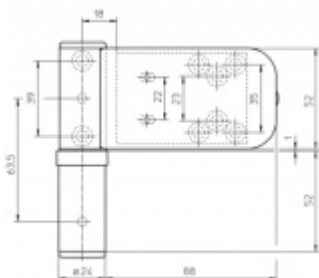

Pro tloušťku přesahu 21 - 25 mm

Komfortní 3D seřízení:

Výška +/- 5 mm

Strana +/-5 mm

Přítlak +/-2 mm

Pravolevý, bezúdržbový

Baleno po 3ks. Objednat lze pouze kompletní balení 3 kusů .

Uvedená cena je za 1 kus .

Vaše cena bez DPH

714 Kč

Vaše cena s DPH

863,94 Kč

Zobrazit produkt

PŘÍSLUŠENSTVÍ

**Vrtací šablona SIKU 3D
pro plast. panty**

SIMONSWERK