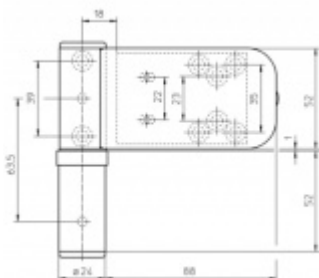

Pro tloušťku přesahu 21 - 25 mm

Komfortní 3D seřízení:

Výška +/- 5 mm

Strana +/-5 mm

Přítlak +/-2 mm

Pravolevý, bezúdržbový

Baleno po 3ks. Objednat lze pouze kompletní balení 3 kusů .

Uvedená cena je za 1 kus .