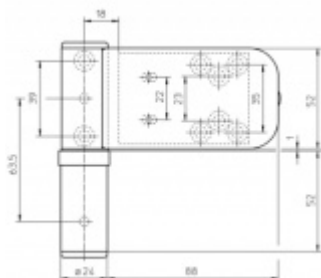

Pro tloušťku přesahu 21 - 25 mm

Komfortní 3D seřízení:

Výška +/- 5 mm

Strana +/-5 mm

Přítlak +/-2 mm

Pravolevý, bezúdržbový

Baleno po 3ks. Objednat lze pouze kompletní balení 3 kusů .

Uvedená cena je za 1 kus .