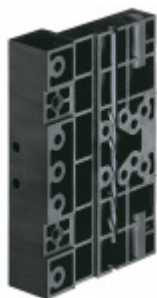

PŘÍSLUŠENSTVÍ

**Vrtací šablona SIKU 3D
pro plast. panty**

SIMONSWERK

OD 96,9 €

**Termín bude prověřen u
dodavatele**