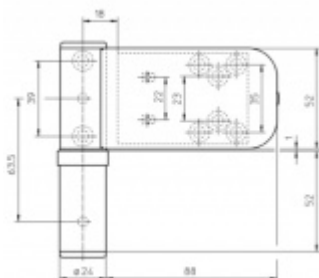

Pro tloušťku přesahu 18 - 22 mm

Komfortní 3D seřízení:

Výška +/- 5 mm

Strana +/-5 mm

Přítlak +/-2 mm

Pravolevý, bezúdržbový

Baleno po 3ks. Objednat lze pouze kompletní balení 3 kusů .

Uvedená cena je za 1 kus .