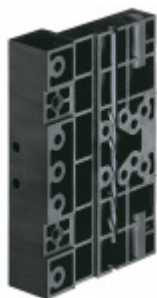

PŘÍSLUŠENSTVÍ

**Vrtací šablona SIKU 3D
pro plast. panty**

SIMONSWERK

OD 101,02 €

**Termín bude prověřen u
dodavatele**