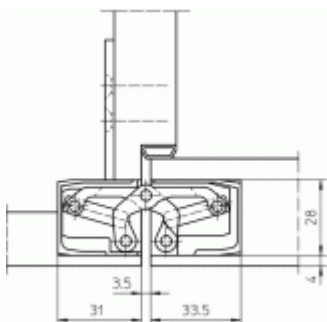

Tectus 340 3D FZ - upevňovací deska pro obložkovou zárubeň

SIMONSWERK

ID produktu: 1014

Upevňovací deska pro instalaci pantů Tectus 340 do obložkových zárubní

Pozink ocel

Součástí dodávky jsou podkladové destičky