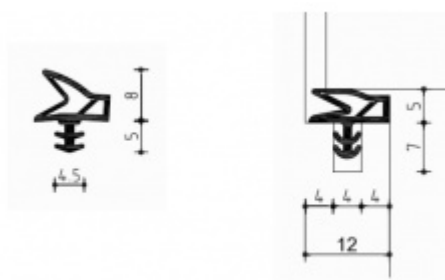

PŘÍSLUŠENSTVÍ

**Tectus 340 3D černá
barva - skrytý pant pro
bezfalcové dveře**

SIMONSWERK

OD 1 190 Kč

10 ks

**Dveřní těsnění
Deventer pro
bezfalcové dveře**

OD 244 Kč

více jak 10 ks

**Tectus TEG 310 2D 60 -
skrytý pant pro
skleněné dveře bez
vrtání do skla**

SIMONSWERK

OD OD 2 283 Kč

6 ks

**Tectus TEG 310 2D 80 -
skrytý pant pro
skleněné dveře bez
vrtání do skla**

SIMONSWERK

OD OD 3 013 Kč

2 ks

**Tectus 340 3D černá -
skrytý pant pro
bezfalcové dveře**

SIMONSWERK

OD 1 190 Kč

10 ks

**Tectus 340 3D - skrytý
pant pro bezfalcové
dveře**

SIMONSWERK

OD OD 795 Kč

více jak 10 ks