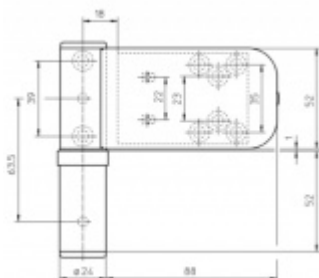

Výška +/- 5 mm

Strana +/-5 mm

Přítlak +/-2 mm

Pravolevý, bezúdržbový

**Baleno po 3ks. Objednat lze pouze kompletní balení 3 kusů .**

**Uvedená cena je za 1 kus .**