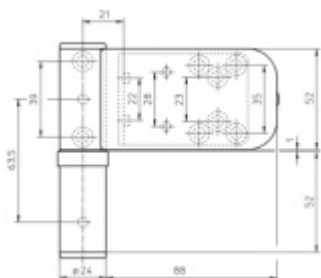

Produktový list

platný k 3. 11. 2024

luxusnikovani.cz
DELIVERED BY EFB

Simonswerk Siku 3D K 3330

SIMONSWERK

Závěs pro falcové dveře s plastovou zárubní

Křídlový díl obsahuje háčky, které zajistí extrémní odolnost proti vytržení

Pro tloušťku přesahu 24 - 28 mm

Komfortní 3D seřízení:

Výška +/- 5 mm

Strana +/-5 mm

Přítlak +/-2 mm

Pravolevý, bezúdržbový

Baleno po 3ks. Objednat lze pouze kompletní balení 3 kusů .

Uvedená cena je za 1 kus .

Bílá

[Simonswerk Siku 3D K 3330](#)

[Bílá](#)

DETAIL

7 pracovních dní **27,92 € bez DPH**
33,78 € s DPH

RAL 9006

[Simonswerk Siku 3D K 3330](#)

[RAL 9006](#)

DETAIL

7 pracovních dní **29,14 € bez DPH**
35,26 € s DPH