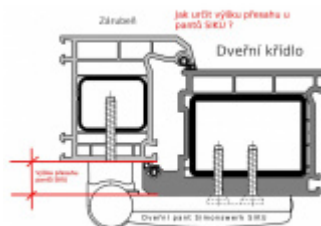

Výška +/- 5 mm

Strana +/-5 mm

Přítlak +/-2 mm

Pravolevý, bezúdržbový

**Baleno po 3ks. Objednat lze pouze kompletní balení 3 kusů .**

**Uvedená cena je za 1 kus .**