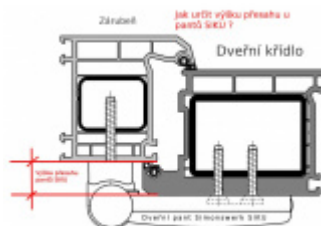

Komfortní 3D seřízení:

Výška +/- 5 mm

Strana +/-5 mm

Přítlak +/-2 mm

Pravolevý, bezúdržbový

**Baleno po 3ks. Lze objednat pouze násobky 3 kusů pantů.**

Cenu a množství poptávejte individuálně

**Vaše cena bez DPH**