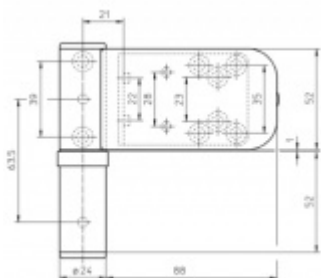

Komfortní 3D seřízení:

Výška +/- 5 mm

Strana +/-5 mm

Přítlak +/-2 mm

Pravolevý, bezúdržbový

**Baleno po 3ks. Lze objednat pouze násobky 3 kusů pantů.**

Cenu a množství poptávejte individuálně

**Vaše cena bez DPH**