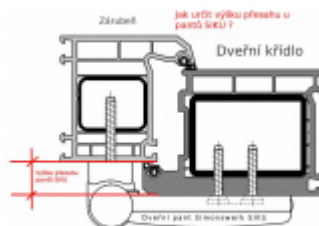

Pro tloušťku přesahu 21 - 25 mm

Komfortní 3D seřízení:

Výška +/- 5 mm

Strana +/-5 mm

Přítlak +/-2 mm

Pravolevý, bezúdržbový

Baleno po 3ks. Lze objednat pouze násobky 3 kusů pantů.

Cenu a množství poptávejte individuálně

Vaše cena bez DPH

27,92 €

Vaše cena s DPH

33,78 €

Zobrazit produkt

PŘÍSLUŠENSTVÍ

**Vrtací šablona SIKU 3D
pro plast. panty**

SIMONSWERK