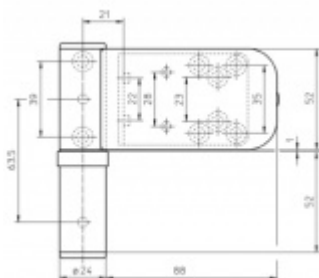

Pro tloušťku přesahu 21 - 25 mm

Komfortní 3D seřízení:

Výška +/- 5 mm

Strana +/-5 mm

Přítlak +/-2 mm

Pravolevý, bezúdržbový

Baleno po 3ks. Lze objednat pouze násobky 3 kusů pantů.

Cenu a množství poptávejte individuálně