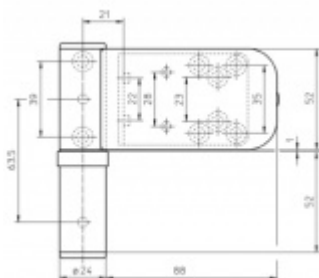

Pro tloušťku přesahu 21 - 25 mm

Komfortní 3D seřízení:

Výška +/- 5 mm

Strana +/-5 mm

Přítlak +/-2 mm

Pravolevý, bezúdržbový

Baleno po 3ks. Lze objednat pouze násobky 3 kusů pantů.

Cenu a množství poptávejte individuálně

Vaše cena bez DPH

684 Kč

Vaše cena s DPH

827,64 Kč

Zobrazit produkt

PŘÍSLUŠENSTVÍ

**Vrtací šablona SIKU 3D
pro plast. panty**

SIMONSWERK