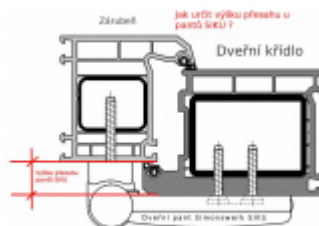

Pro tloušťku přesahu 21 - 25 mm

Komfortní 3D seřízení:

Výška +/- 5 mm

Strana +/-5 mm

Přítlak +/-2 mm

Pravolevý, bezúdržbový

Baleno po 3ks. Lze objednat pouze násobky 3 kusů pantů.

Cenu a množství poptávejte individuálně

Vaše cena bez DPH

684 Kč

Vaše cena s DPH

827,64 Kč

Zobrazit produkt

PŘÍSLUŠENSTVÍ

**Vrtací šablona SIKU 3D
pro plast. panty**

SIMONSWERK