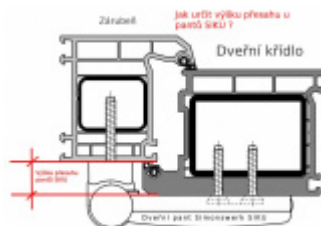

Pro tloušťku přesahu 21 - 25 mm

Komfortní 3D seřízení:

Výška +/- 5 mm

Strana +/-5 mm

Přítlak +/-2 mm

Pravolevý, bezúdržbový

Baleno po 3ks. Lze objednat pouze násobky 3 kusů pantů.

Cenu a množství poptávejte individuálně