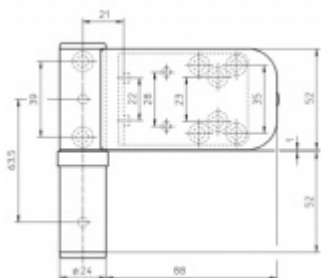

Pro tloušťku přesahu 21 - 25 mm

Komfortní 3D seřízení:

Výška +/- 5 mm

Strana +/-5 mm

Přítlak +/-2 mm

Pravolevý, bezúdržbový

Baleno po 3ks. Lze objednat pouze násobky 3 kusů pantů.

Cenu a množství poptávejte individuálně