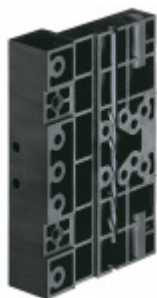

Produktový list

platný k 25. 8. 2024

luxusnikovani.cz
DELIVERED BY EFB

Simonswerk Siku 3D K 3130 Bílá

 SIMONSWERK

ID produktu: 10130

Závěs pro falcové dveře s plastovou zárubní

Křídlový díl obsahuje háčky, které zajistí extrémní odolnost proti vytržení

Pro tloušťku přesahu 18 - 22 mm

Komfortní 3D seřízení:

Výška +/- 5 mm

Strana +/-5 mm

Přítlak +/-2 mm

Pravolevý, bezúdržbový

Baleno po 3ks. Lze objednat pouze násobky 3 kusů pantů .

Cenu a množství poptávejte individuálně

Vaše cena bez DPH

16,81 €

Vaše cena s DPH

20,34 €

Zobrazit produkt

PŘÍSLUŠENSTVÍ

**Vrtací šablona SIKU 3D
pro plast. panty**

SIMONSWERK