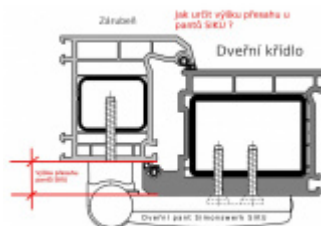

Pro tloušťku přesahu 18 - 22 mm

Komfortní 3D seřízení:

Výška +/- 5 mm

Strana +/-5 mm

Přítlak +/-2 mm

Pravolevý, bezúdržbový

Baleno po 3ks. Lze objednat pouze násobky 3 kusů pantů .

Cenu a množství poptávejte individuálně

Vaše cena bez DPH

16,81 €

Vaše cena s DPH

20,34 €

Zobrazit produkt

PŘÍSLUŠENSTVÍ

**Vrtací šablona SIKU 3D
pro plast. panty**

SIMONSWERK