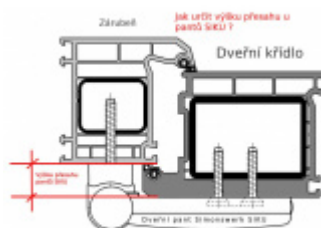

Pro tloušťku přesahu 18 - 22 mm

Komfortní 3D seřízení:

Výška +/- 5 mm

Strana +/-5 mm

Přítlak +/-2 mm

Pravolevý, bezúdržbový

Baleno po 3ks. Lze objednat pouze násobky 3 kusů pantů .

Cenu a množství poptávejte individuálně