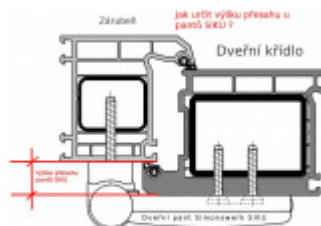

Pro tloušťku přesahu 18 - 22 mm

Komfortní 3D seřízení:

Výška +/- 5 mm

Strana +/-5 mm

Přítlak +/-2 mm

Pravolevý, bezúdržbový

Baleno po 3ks. Lze objednat pouze násobky 3 kusů pantů .

Cenu a množství poptávejte individuálně

Vaše cena bez DPH

424 Kč

Vaše cena s DPH

513,04 Kč

Zobrazit produkt

PŘÍSLUŠENSTVÍ

**Vrtací šablona SIKU 3D
pro plast. panty**

SIMONSWERK