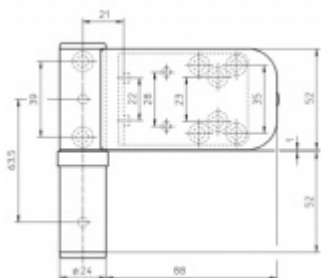

Pro tloušťku přesahu 18 - 22 mm

Komfortní 3D seřízení:

Výška +/- 5 mm

Strana +/-5 mm

Přítlak +/-2 mm

Pravolevý, bezúdržbový

Baleno po 3ks. Lze objednat pouze násobky 3 kusů pantů .

Cenu a množství poptávejte individuálně