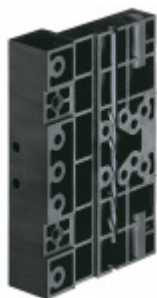

Simonswerk Siku 3D K 6060 Hnědá

 **SIMONSWERK**

ID produktu: 10126

Závěs pro falcové dveře s plastovou zárubní

Křídlový díl obsahuje háčky, které zajistí extrémní odolnost proti vytržení

Pro tloušťku přesahu 15 - 26 mm

Komfortní 3D seřízení:

Výška +/- 5 mm

Strana +/-5 mm

Přítlak +/-2 mm

Pravolevý, bezúdržbový

Baleno po 3ks. Objednat lze pouze kompletní balení 3 kusů .

Uvedená cena je za 1 kus .

Vaše cena bez DPH

37,92 €

Vaše cena s DPH

45,88 €

[Zobrazit produkt](#)

PŘÍSLUŠENSTVÍ

**Vrtací šablona SIKU 3D
pro plast. panty**

SIMONSWERK

OD 96,9 €