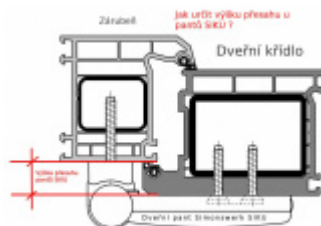

Pro tloušťku přesahu 15 - 19 mm

Komfortní 3D seřízení:

Výška +/- 5 mm

Strana +/-5 mm

Přítlak +/-2 mm

Pravolevý, bezúdržbový

Baleno po 3ks. Objednat lze pouze kompletní balení 3 kusů .

Uvedená cena je za 1 kus .

Vaše cena bez DPH

18,04 €

Vaše cena s DPH

21,83 €

Zobrazit produkt

PŘÍSLUŠENSTVÍ

**Vrtací šablona SIKU 3D
pro plast. panty**

SIMONSWERK