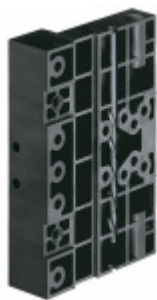

Produktový list

platný k 2. 10. 2024

luxusnikovani.cz
DELIVERED BY EFB

Simonswerk Siku 3D K 3035 Bílá

SIMONSWERK

ID produktu: 10123

Závěs pro falcové dveře s plastovou zárubní

Křídlový díl obsahuje háčky, které zajistí extrémní odolnost proti vytržení

Vaše cena bez DPH

18,04 €

Vaše cena s DPH

21,83 €

Zobrazit produkt

PŘÍSLUŠENSTVÍ

**Vrtací šablona SIKU 3D
pro plast. panty**

SIMONSWERK