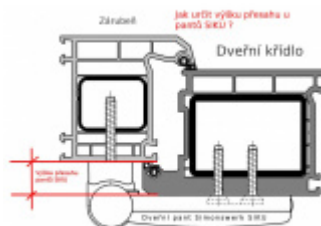

Pro tloušťku přesahu 15 - 19 mm

Komfortní 3D seřízení:

Výška +/- 5 mm

Strana +/-5 mm

Přítlak +/-2 mm

Pravolevý, bezúdržbový

Baleno po 3ks. Objednat lze pouze kompletní balení 3 kusů .

Uvedená cena je za 1 kus .

Vaše cena bez DPH

424 Kč

Vaše cena s DPH

513,04 Kč

Zobrazit produkt

PŘÍSLUŠENSTVÍ

**Vrtací šablona SIKU 3D
pro plast. panty**

SIMONSWERK