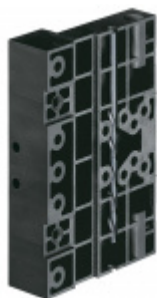

Produktový list

platný k 4. 11. 2024

luxusnikovani.cz
DELIVERED BY EFB

Simonswerk Siku 3D K 3035 Bílá

SIMONSWERK

ID produktu: 10123

Závěs pro falcové dveře s plastovou zárubní

Křídlový díl obsahuje háčky, které zajistí extrémní odolnost proti vytržení

Vaše cena bez DPH

424 Kč

Vaše cena s DPH

513,04 Kč

Zobrazit produkt

PŘÍSLUŠENSTVÍ

**Vrtací šablona SIKU 3D
pro plast. panty**

SIMONSWERK