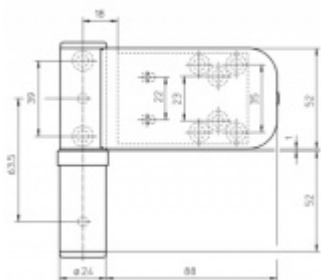

Pro tloušťku přesahu 15 - 19 mm

Komfortní 3D seřízení:

Výška +/- 5 mm

Strana +/-5 mm

Přítlak +/-2 mm

Pravolevý, bezúdržbový

Baleno po 3ks. Objednat lze pouze kompletní balení 3 kusů .

Uvedená cena je za 1 kus .