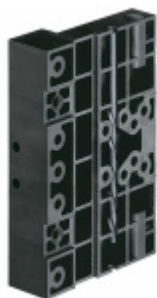

Produktový list

platný k 23. 7. 2024

luxusnikovani.cz
DELIVERED BY EFB

Simonswerk Siku 3D K 3035 Hnědá

SIMONSWERK

ID produktu: 10122

Závěs pro falcové dveře s plastovou zárubní

Křídlový díl obsahuje háčky, které zajistí extrémní odolnost proti vytržení

Vaše cena bez DPH

28,81 €

Vaše cena s DPH

34,86 €

Zobrazit produkt

PŘÍSLUŠENSTVÍ

**Vrtací šablona SIKU 3D
pro plast. panty**

SIMONSWERK