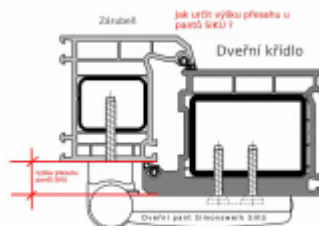

Pro tloušťku přesahu 15 - 19 mm

Komfortní 3D seřízení:

Výška +/- 5 mm

Strana +/-5 mm

Přítlak +/-2 mm

Pravolevý, bezúdržbový

Baleno po 3ks. Objednat lze pouze kompletní balení 3 kusů .

Uvedená cena je za 1 kus .

Vaše cena bez DPH

28,81 €

Vaše cena s DPH

34,86 €

Zobrazit produkt

PŘÍSLUŠENSTVÍ

**Vrtací šablona SIKU 3D
pro plast. panty**

SIMONSWERK