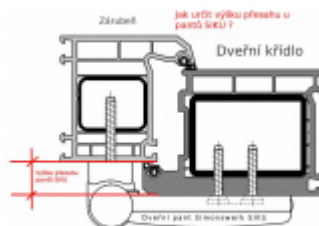

Pro tloušťku přesahu 15 - 19 mm

Komfortní 3D seřízení:

Výška +/- 5 mm

Strana +/-5 mm

Přítlak +/-2 mm

Pravolevý, bezúdržbový

Baleno po 3ks. Objednat lze pouze kompletní balení 3 kusů .

Uvedená cena je za 1 kus .