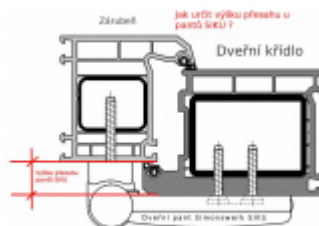

Pro tloušťku přesahu 15 - 19 mm

Komfortní 3D seřízení:

Výška +/- 5 mm

Strana +/-5 mm

Přítlak +/-2 mm

Pravolevý, bezúdržbový

Baleno po 3ks. Objednat lze pouze kompletní balení 3 kusů .

Uvedená cena je za 1 kus .

Vaše cena bez DPH

16,81 €

Vaše cena s DPH

20,34 €

Zobrazit produkt

PŘÍSLUŠENSTVÍ

**Vrtací šablona SIKU 3D
pro plast. panty**

SIMONSWERK