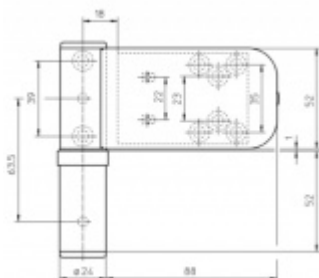

Komfortní 3D seřízení:

Výška +/- 5 mm

Strana +/-5 mm

Přítlak +/-2 mm

Pravolevý, bezúdržbový

**Baleno po 3ks. Objednat lze pouze kompletní balení 3 kusů .**

**Uvedená cena je za 1 kus .**

**Vaše cena bez DPH**