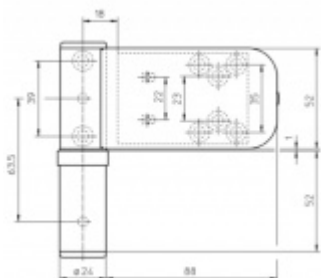

Pro tloušťku přesahu 15 - 19 mm

Komfortní 3D seřízení:

Výška +/- 5 mm

Strana +/-5 mm

Přítlak +/-2 mm

Pravolevý, bezúdržbový

Baleno po 3ks. Objednat lze pouze kompletní balení 3 kusů .

Uvedená cena je za 1 kus .