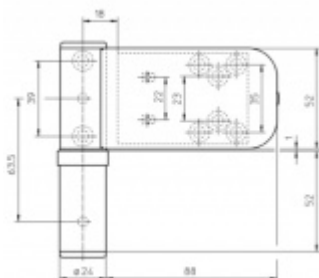

Pro tloušťku přesahu 15 - 19 mm

Komfortní 3D seřízení:

Výška +/- 5 mm

Strana +/-5 mm

Přítlak +/-2 mm

Pravolevý, bezúdržbový

Baleno po 3ks. Objednat lze pouze kompletní balení 3 kusů .

Uvedená cena je za 1 kus .