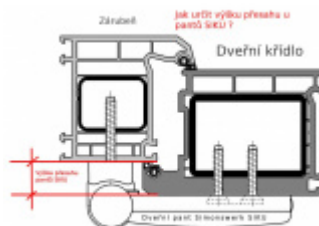

Pro tloušťku přesahu 15 - 19 mm

Komfortní 3D seřízení:

Výška +/- 5 mm

Strana +/-5 mm

Přítlak +/-2 mm

Pravolevý, bezúdržbový

Baleno po 3ks. Objednat lze pouze kompletní balení 3 kusů .

Uvedená cena je za 1 kus .

Vaše cena bez DPH

557 Kč

Vaše cena s DPH

673,97 Kč

Zobrazit produkt

PŘÍSLUŠENSTVÍ

**Vrtací šablona SIKU 3D
pro plast. panty**

SIMONSWERK