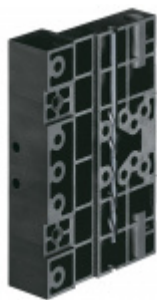

Produktový list

platný k 24. 8. 2024

luxusnikovani.cz
DELIVERED BY EFB

Simonswerk Siku 3D K 4045 RAL 9006

SIMONSWERK

ID produktu: 10110

Závěs pro falcové dveře s plastovou zárubní

Křídlový díl obsahuje háčky, které zajistí extrémní odolnost proti vytržení

Vaše cena bez DPH

557 Kč

Vaše cena s DPH

673,97 Kč

Zobrazit produkt

PŘÍSLUŠENSTVÍ

**Vrtací šablona SIKU 3D
pro plast. panty**

SIMONSWERK