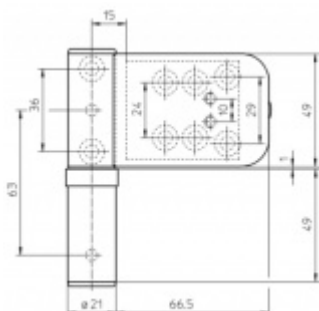

Pro tloušťku přesahu 15 - 19 mm

Komfortní 3D seřízení:

Výška +/- 5 mm

Strana +/-5 mm

Přítlak +/-2 mm

Pravolevý, bezúdržbový

Baleno po 3ks. Objednat lze pouze kompletní balení 3 kusů .

Uvedená cena je za 1 kus .