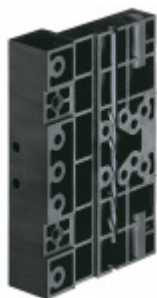

Produktový list

platný k 3. 11. 2024

luxusnikovani.cz
DELIVERED BY EFB

Simonswerk Siku 3D K 4045 Hnědá

SIMONSWERK

ID produktu: 10108

Závěs pro falcové dveře s plastovou zárubní

Křídlový díl obsahuje háčky, které zajistí extrémní odolnost proti vytržení

Vaše cena bez DPH

14,69 €

Vaše cena s DPH

17,78 €

Zobrazit produkt

PŘÍSLUŠENSTVÍ

**Vrtací šablona SIKU 3D
pro plast. panty**

SIMONSWERK