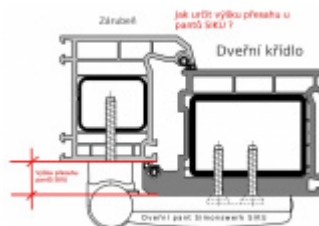

Pro tloušťku přesahu 15 - 19 mm

Komfortní 3D seřízení:

Výška +/- 5 mm

Strana +/-5 mm

Přítlak +/-2 mm

Pravolevý, bezúdržbový

Baleno po 3ks. Objednat lze pouze kompletní balení 3 kusů .

Uvedená cena je za 1 kus .

Vaše cena bez DPH

14,69 €

Vaše cena s DPH

17,78 €

Zobrazit produkt

PŘÍSLUŠENSTVÍ

**Vrtací šablona SIKU 3D
pro plast. panty**

SIMONSWERK