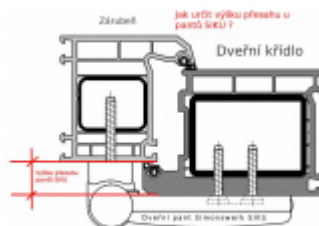

Pro tloušťku přesahu 15 - 19 mm

Komfortní 3D seřízení:

Výška +/- 5 mm

Strana +/-5 mm

Přítlak +/-2 mm

Pravolevý, bezúdržbový

Baleno po 3ks. Objednat lze pouze kompletní balení 3 kusů .

Uvedená cena je za 1 kus .

Vaše cena bez DPH

15,32 €

Vaše cena s DPH

18,54 €

Zobrazit produkt

PŘÍSLUŠENSTVÍ

**Vrtací šablona SIKU 3D
pro plast. panty**

SIMONSWERK