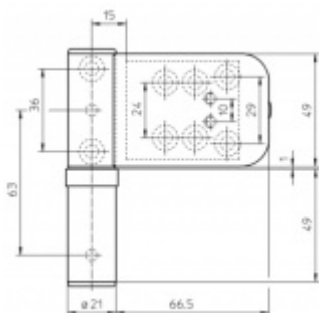

Pro tloušťku přesahu 15 - 19 mm

Komfortní 3D seřízení:

Výška +/- 5 mm

Strana +/-5 mm

Přítlak +/-2 mm

Pravolevý, bezúdržbový

Baleno po 3ks. Objednat lze pouze kompletní balení 3 kusů .

Uvedená cena je za 1 kus .