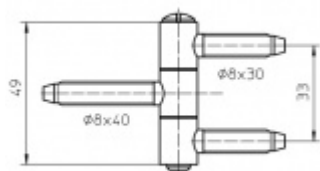

Produktový list

platný k 3. 11. 2024

luxusnikovani.cz
DELIVERED BY EFB

Okenní závěs Simonswerk Baka C 1-13 Pozink ocel

SIMONSWERK

ID produktu: 10032

Závěs pro dřevěná okna

Nosnost páru pantů: 40kg

Baleno po 50ks. Lze objednat i jiný počet, je však potřeba počítat s příplatkem za rozbalení

Uvedená cena je za 1ks

Větší množství poptávejte individuálně

Vaše cena bez DPH

92 Kč

Vaše cena s DPH

111,32 Kč

Zobrazit produkt