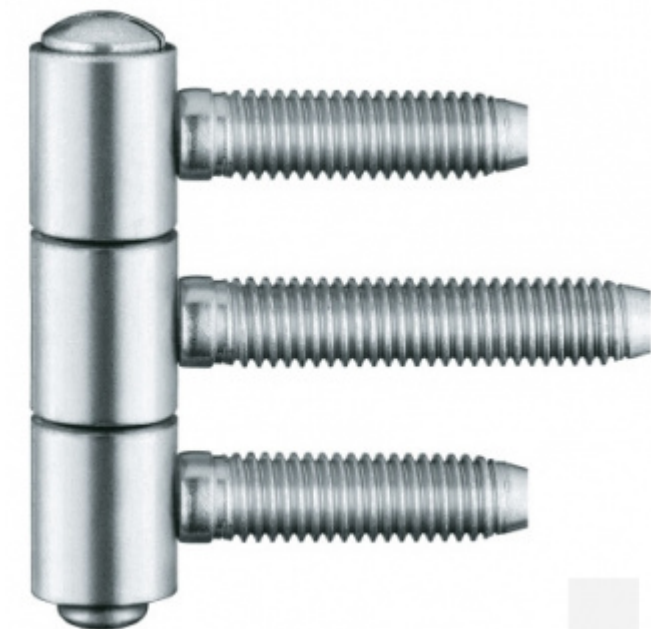

Produktový list

platný k 3. 11. 2024

luxusnikovani.cz
DELIVERED BY EFB

Okenní závěs Simonswerk Baka C 1-13 Pozink ocel

SIMONSWERK

ID produktu: 10032

Závěs pro dřevěná okna

Nosnost páru pantů: 40kg

Baleno po 50ks. Lze objednat i jiný počet, je však potřeba počítat s příplatkem za rozbalení

Uvedená cena je za 1ks

Větší množství poptávejte individuálně

Vaše cena bez DPH

92 Kč

Vaše cena s DPH

111,32 Kč

Zobrazit produkt