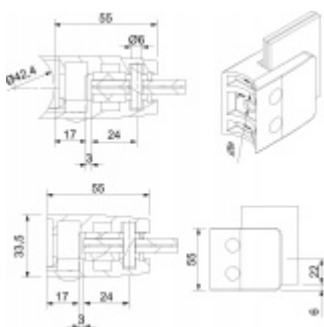

## Držák skla AbP typ 9, 55x55 mm, nerez A2, bez vrtání do skla 8,76 mm, Plochý sloupek

ID produktu: 1002

PLU: 50.13.7740

Úchyt pro sklo na plochý nebo kulatý sloupek

V2A 1.4301 (AISI 304) - nejpoužívanější druh korozivzdorných ocelí, vhodné jak pro použití ve venkovním tak v domácím prostředí, nedoporučuje se používat v prostředí agresivnějším jako je např. plavecký bazén nebo mořská voda

Vhodné pro tloušťku skla 8-12,76 mm

Bez vrtání do skla.

Balení obsahuje držák + těsnění pro sklo .

Součástí balení není spojovací materiál pro sloupek.

**Vaše cena bez DPH**

**15,32 €**

Vaše cena s DPH

18,54 €

# PŘÍSLUŠENSTVÍ

**Nerezový sloupek 995 mm, rohový s přípravou pro montáž úchytů na sklo 4xM8 závit**

Süd-Metall

---

**OD 51,06 €**

5 pracovních dní

**Nerezový sloupek 995mm, středový s přípravou pro montáž úchytů na sklo 4xM8 závit**