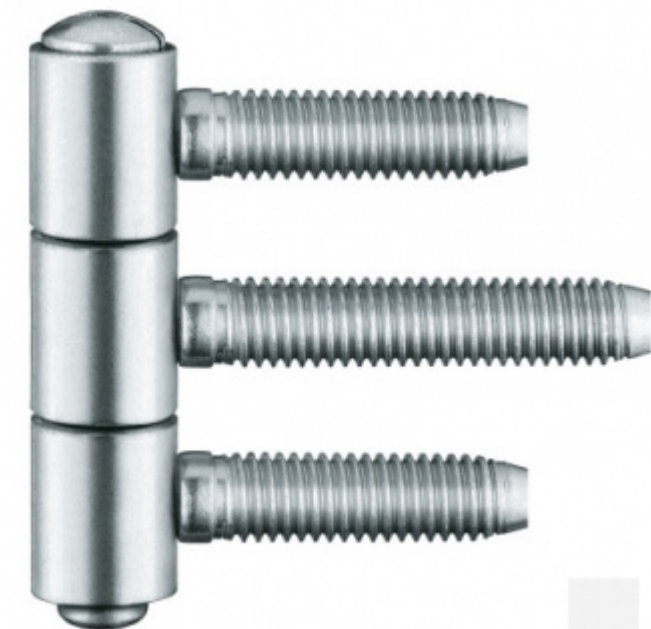

Produktový list

platný k 24. 8. 2024

luxusnikovani.cz
DELIVERED BY EFB

Okenní závěs Simonswerk Baka C 1-13

SIMONSWERK

Závěs pro dřevěná okna

Nosnost páru pantů: 40kg

Baleno po 50ks. Lze objednat i jiný počet, je však potřeba počítat s příplatkem za rozbalení

Uvedená cena je za 1ks

Větší množství poptávejte individuálně

Bílá

[Okenní závěs Simonswerk Baka C 1-13](#)
[Bílá](#)

DETAIL

Termín bude prověřen u dodavatele **226 Kč bez DPH**
273,46 Kč s DPH

Hnědá

[Okenní závěs Simonswerk Baka C 1-13](#)
[Hnědá](#)

DETAIL

Termín bude prověřen u dodavatele **204 Kč bez DPH**
246,84 Kč s DPH

Nikl lesklý

[Okenní závěs Simonswerk Baka C 1-13](#)
[Nikl lesklý](#)

DETAIL

Termín bude prověřen u dodavatele **107 Kč bez DPH**
129,47 Kč s DPH

Pozink ocel

[Okenní závěs Simonswerk Baka C 1-13](#)
[Pozink ocel](#)

DETAIL

Termín bude prověřen u dodavatele **92 Kč bez DPH**
111,32 Kč s DPH