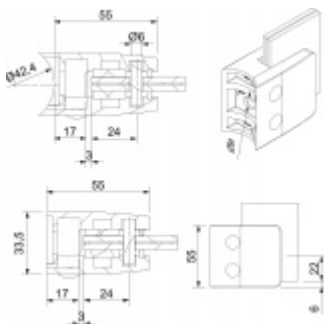

## Držák skla AbP typ 9, 55x55 mm, nerez A2, bez vrtání do skla 8,76 mm, Kulatý průměr 42,4 mm

ID produktu: 1001

PLU: 50.13.7840

Úchyt pro sklo na plochý nebo kulatý sloupek

V2A 1.4301 (AISI 304) - nejpoužívanější druh korozi-vzdorných ocelí, vhodné jak pro použití ve venkovním tak v domácím prostředí, nedoporučuje se používat v prostředí agresivnějším jako je např. plavecký bazén nebo mořská voda

Vhodné pro tloušťku skla 8-12,76 mm

Bez vrtání do skla.

Balení obsahuje držák + těsnění pro sklo .

Součástí balení není spojovací materiál pro sloupek.

**Vaše cena bez DPH**

**15,32 €**

Vaše cena s DPH

18,54 €

# PŘÍSLUŠENSTVÍ

**Nerezový sloupek 995 mm, rohový s přípravou pro montáž úchytů na sklo 4xM8 závit**

Süd-Metall

---

**OD 51,06 €**

5 pracovních dní

**Nerezový sloupek 995mm, středový s přípravou pro montáž úchytů na sklo 4xM8 závit**