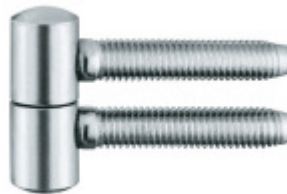

**Okenní závěs
Simonswerk Baka A
2-13**

SIMONSWERK

OD 52 Kč
7 pracovních dní