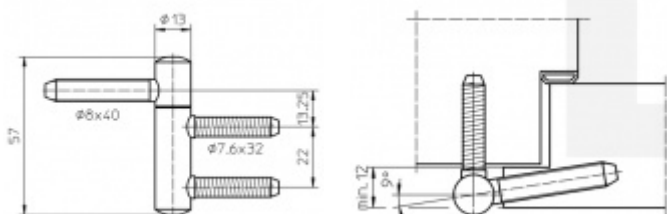

Produktový list

platný k 3. 11. 2024

luxusnikovani.cz
DELIVERED BY EFB

Okenní závěs Simonswerk Baka B 1-13

SIMONSWERK

Závěs pro dřevěná okna

Nosnost páru pantů: 20kg

Baleno po 50ks. Lze objednat i jiný počet, je však potřeba počítat s příplatkem za rozbalení

Uvedená cena je za 1ks

Větší množství poptávejte individuálně

Bílá

[Okenní závěs Simonswerk Baka B 1-13](#)
[Bílá](#)

DETAIL

Termín bude prověřen u dodavatele **172 Kč bez DPH**
208,12 Kč s DPH

Nikl lesklý

[Okenní závěs Simonswerk Baka B 1-13](#)
[Nikl lesklý](#)

DETAIL

Termín bude prověřen u dodavatele **73 Kč bez DPH**
88,33 Kč s DPH

Pozink ocel

[Okenní závěs Simonswerk Baka B 1-13](#)
[Pozink ocel](#)

DETAIL

Termín bude prověřen u dodavatele **75 Kč bez DPH**
90,75 Kč s DPH