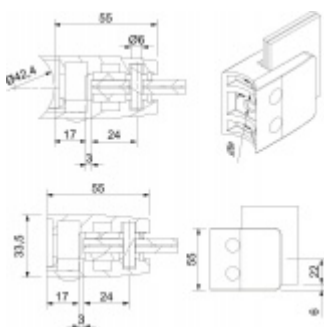

## Držák skla AbP typ 9, 55x55 mm, nerez A2, bez vrtání do skla 8,76 mm, Kulatý průměr 42,4 mm

ID produktu: 1001

PLU: 50.13.7840

Úchyt pro sklo na plochý nebo kulatý sloupek

V2A 1.4301 (AISI 304) - nejpoužívanější druh korozivzdorných ocelí, vhodné jak pro použití ve venkovním tak v domácím prostředí, nedoporučuje se používat v prostředí agresivnějším jako je např. plavecký bazén nebo mořská voda

Vhodné pro tloušťku skla 8-12,76 mm

Bez vrtání do skla.

Balení obsahuje držák + těsnění pro sklo .

Součástí balení není spojovací materiál pro sloupek.

**Vaše cena bez DPH**

**363 Kč**

Vaše cena s DPH

439,23 Kč

# PŘÍSLUŠENSTVÍ

**Nerezový sloupek 995 mm, rohový s přípravou pro montáž úchytů na sklo 4xM8 závit**

Süd-Metall

---

**OD 1 505 Kč**

5 pracovních dní

**Nerezový sloupek 995mm, středový s přípravou pro montáž úchytů na sklo 4xM8 závit**