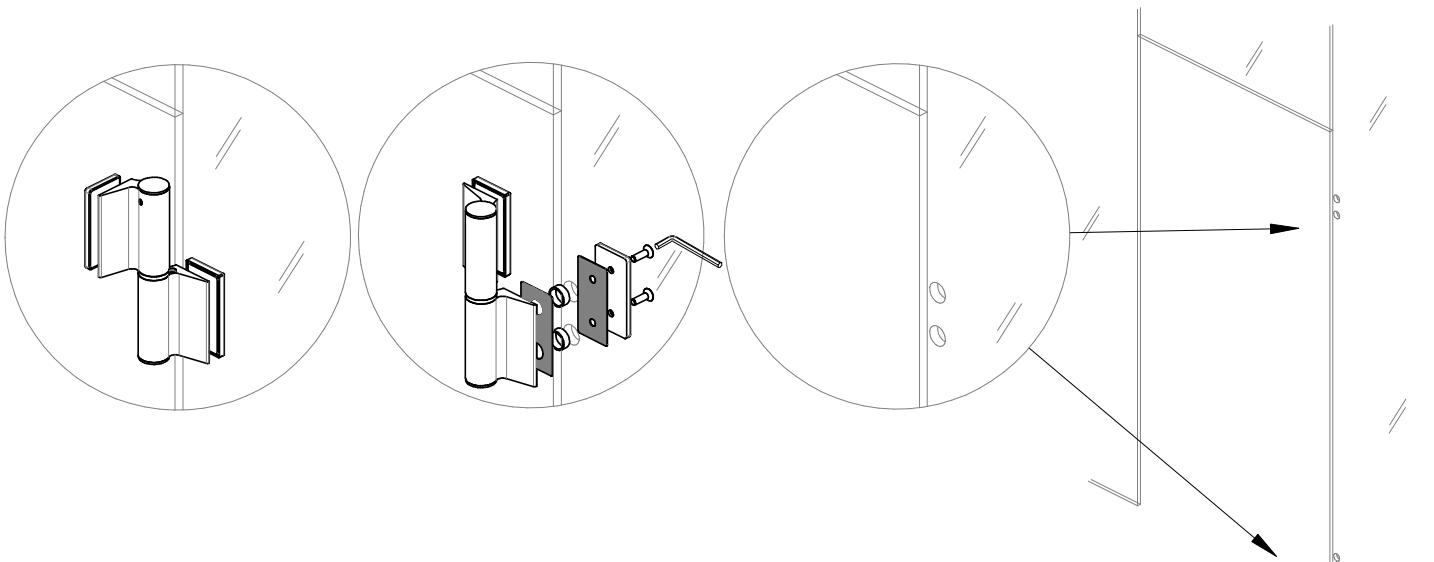

EVO

835E50SOL

		Tools Required Strumenti Richiesti Benötigtes Werkzeug CH-3 CH-5	GLASS - VETRO - GLAS 8÷21.52 SCREW VITE SCHRAUBE	<table border="1"> <tr> <td></td> <td></td> </tr> <tr> <td>8 ÷ 10</td> <td>M6 x 16</td> </tr> <tr> <td>10 ÷ 13.52</td> <td>M6 x 20</td> </tr> <tr> <td>13.52 ÷ 17.52</td> <td>M6 x 25</td> </tr> <tr> <td>17.52 ÷ 21.52</td> <td>M6 x 30</td> </tr> </table>

1