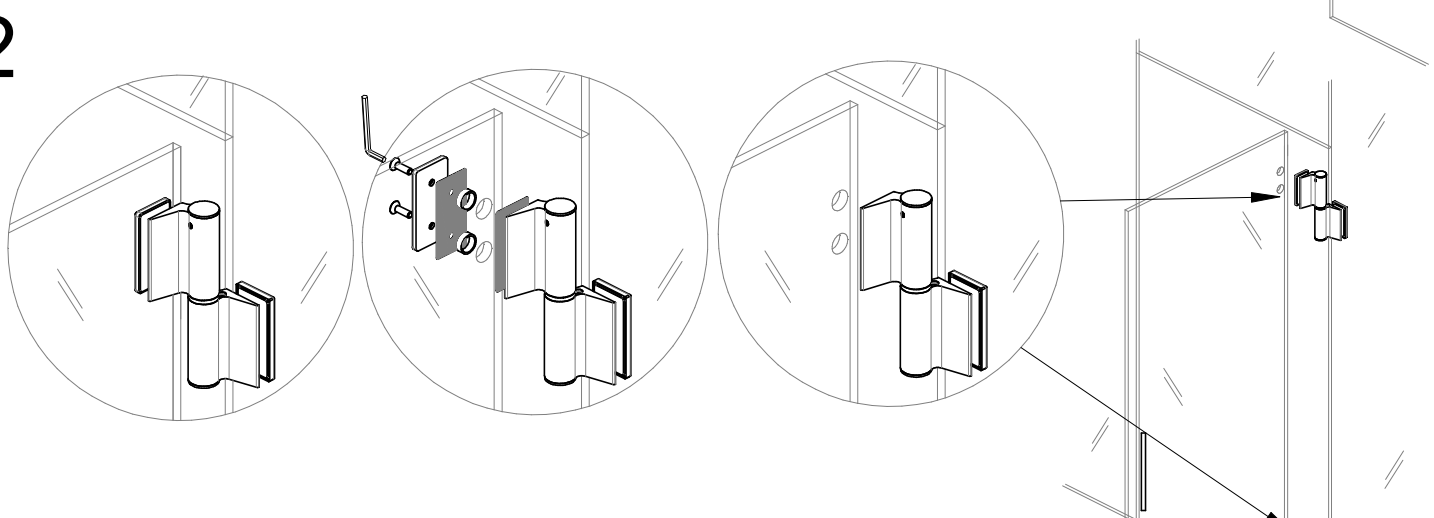

EVO

835E50SOL

		Tools Required Strumenti Richiesti Benötigtes Werkzeug CH-3 CH-5	GLASS - VETRO - GLAS 8÷21.52 SCREW VITE SCHRAUBE	<table border="1"> <tr> <td></td> <td></td> </tr> <tr> <td>8 ÷ 10</td> <td>M6 x 16</td> </tr> <tr> <td>10 ÷ 13.52</td> <td>M6 x 20</td> </tr> <tr> <td>13.52 ÷ 17.52</td> <td>M6 x 25</td> </tr> <tr> <td>17.52 ÷ 21.52</td> <td>M6 x 30</td> </tr> </table>

1

2

3