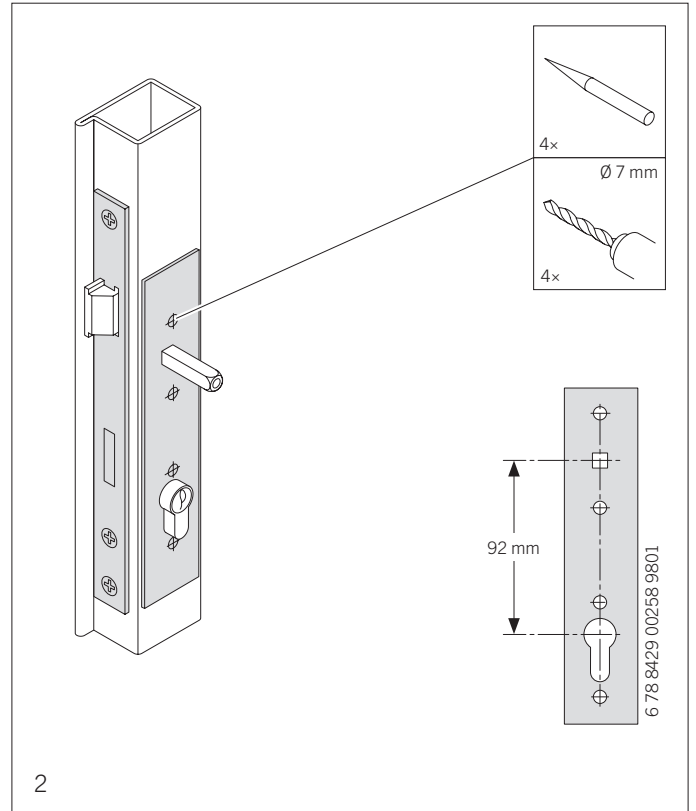

**Rahmentürdrücker auf ovaler Rosette mit Einnietmuttern Montage**  
**Frame door handle on oval rosette with rivet nuts Assembly guide**  
**Poignée de porte encadrée sur rosace ovale avec écrous à rivets Montage**  
**Manilla enmarcada en roseta ovalada con tuercas remachadas Montaje**  
**Ingelijste deurklink op ovale rozet met klinkmoeren Montage**