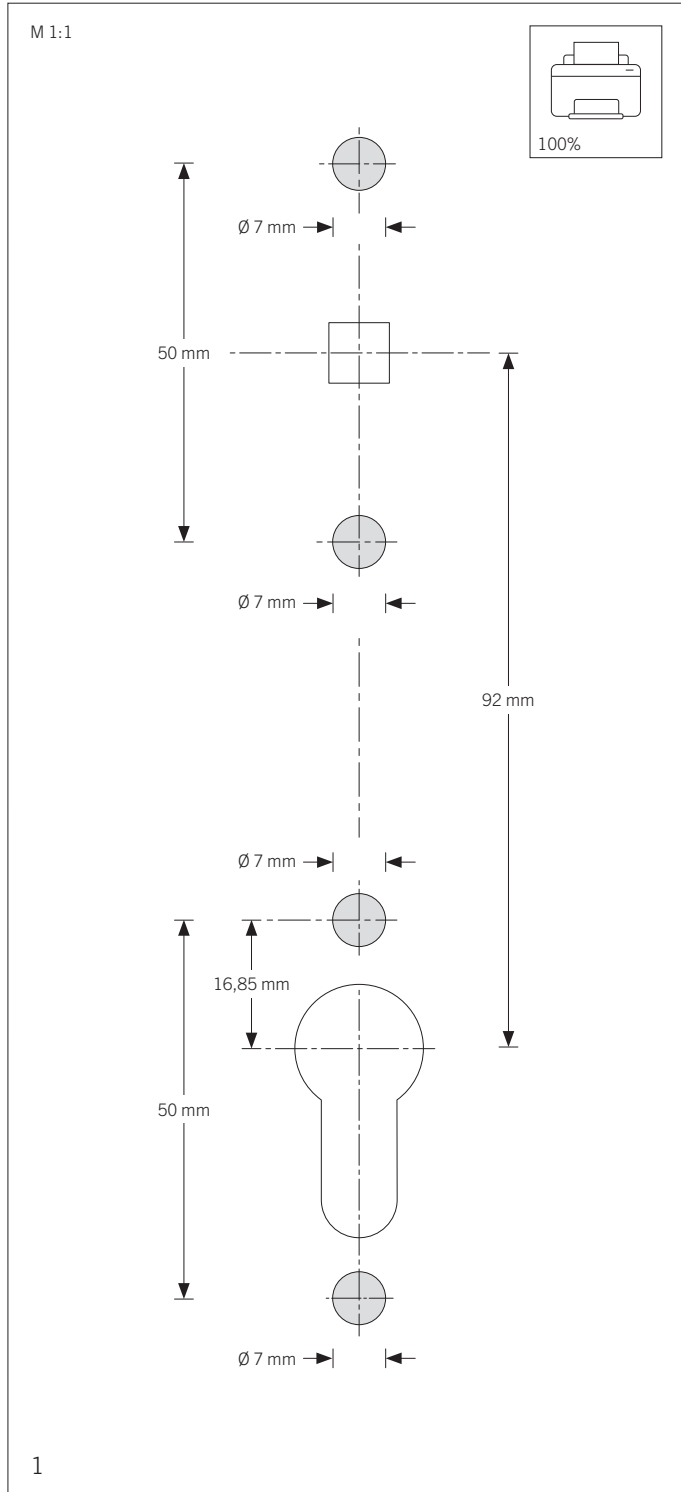

**Rahmentürdrücker auf ovaler Rosette mit Einnietmuttern Montage**  
**Frame door handle on oval rosette with rivet nuts Assembly guide**  
**Poignée de porte encadrée sur rosace ovale avec écrous à rivets Montage**  
**Manilla enmarcada en roseta ovalada con tuercas remachadas Montaje**  
**Ingelijste deurklink op ovale rozet met klinkmoeren Montage**